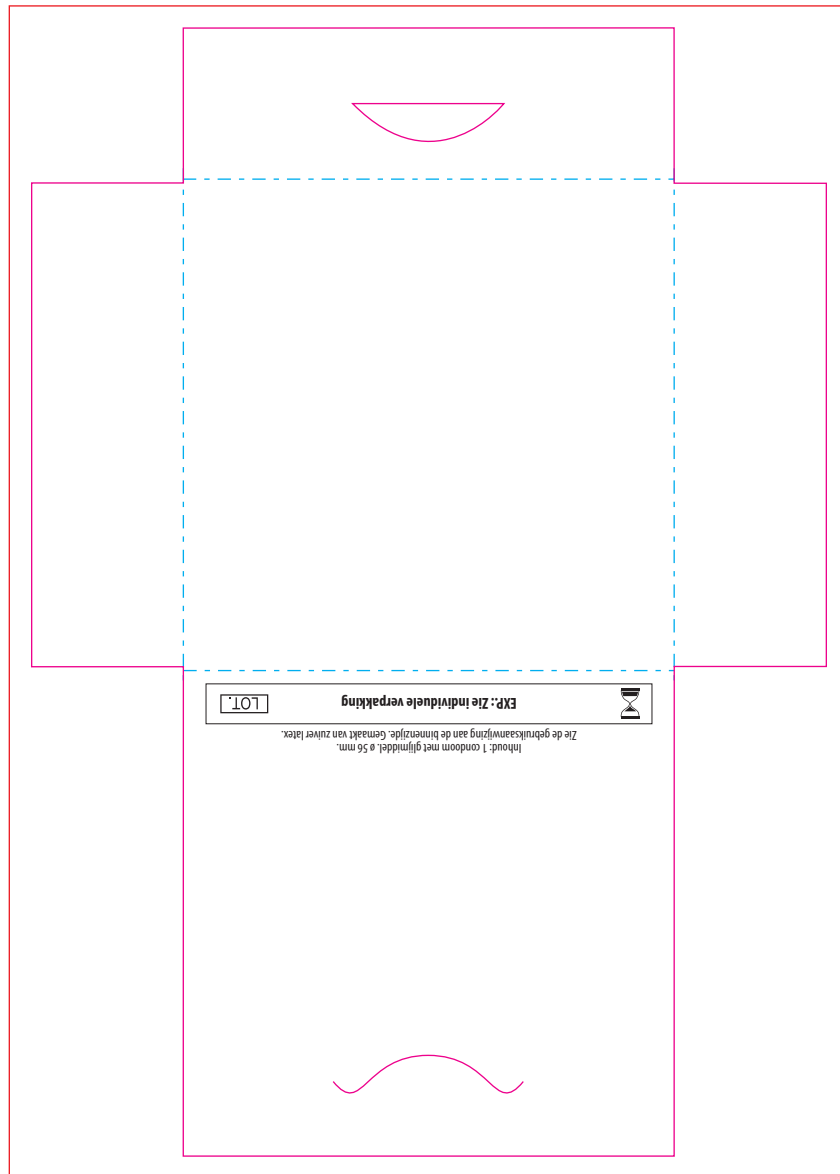

8315

Condom in envelop

Bedrukkingsformaat 105 x 149 mm

Bedrukking full colour

Positie bedrukking all-over, met verplichte tekst

8315

Condom in envelope

Printing size 105 x 149 mm

Printing full colour

Printing position all-over, with mandatory text

8315

Kondome im Umschlag

Bedruckung Format 105 x 149 mm

Bedruckung Euroskala

Bedruckungsposition Vollflächig, mit Pflichtangaben

1:1

## NL

Inhoud: 1 condoom met glijmiddel, ø 56 mm.  
Zie de gebruiksaanwijzing aan de binnenzijde. Gemaakt van zuiver latex.

**EXP.: Zie individuele verpakking**

LOT.

## EN

Content: 1 lubricated condom with reservoir, ø 56 mm.  
See instructions inside. Made of natural rubber latex.

**EXP.: See individual foil**

LOT.